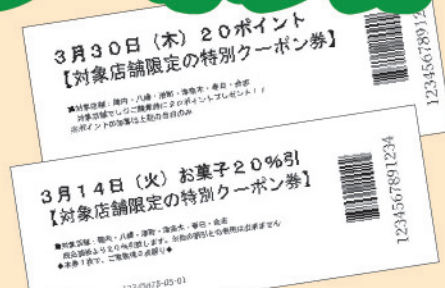

## お得 1 ポイント

お買物でポイントが  
どんどん貯まる♪  
組合員証  
(コプカ)

カードにお金を  
入金して使える  
プリペイド機能を  
持った組合員証です

(通常)本体価格 200円で1ポイント。  
500ポイント貯まると  
500円分のお買物券進呈!

## お得 2 ポイント

レジでクーポン券  
発行♪

例えば 20ポイント券や  
お菓子3点まで2割引など

組合員証カード提示でお買物されると  
レジでクーポン券が発行されます。

※クーポンの内容・発券日・利用日は店舗によって異なります。

お店にご来店いただかなくてもご加入の  
申し込みが出来るようになりました!!

右の二次元コードをスマートフォンで  
お読み取りいただくと生協くまもとの  
ホームページを閲覧できます。ホーム  
ページ内の右のバーナーより加入が  
出来ます!!