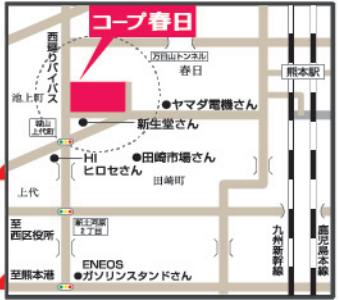

イベント開催のご案内

防災と地域の広場

in コープ春日

生活協同組合くまもと
コープ春日
 熊本市西区春日7丁目27番60号(西迎リバイパス沿)
 ☎096(322)5533

参加無料

安心して暮らせる地域の基地を目指します

熊本地震を教訓としてコープ春日は地域のみなさまの「ふだんのより処」「まさかのたより処」を目指します。「防災と地域の広場」はそんなコープ春日を実感していただける企画を盛り込みました。マンホールトイレ・かまどベンチ・防災井戸も体験できます。又、防災商品も準備しています。みなさまお誘いあわせてぜひお越しください!

2022年

9月3日(土)

9時30分 ▶ 先着150名様

とき

あさ 9時30分 ▶ ひる 2時

手作りキャンドル&エシカル冊子 プレゼント!

ところ

コープ春日店頭及び店内
 新型コロナの状況によっては中止する場合がございます。ご了承ください。

イベント内容

・マンホールトイレの見学会 (災害時に使用する簡易トイレ)

・かまどベンチを使った実演

災害時にかまどになるベンチを使った実演を行います。

・ローリングストックの商品展示コーナー

・健康コーナー

・子ども食堂
 ローリングストック商品を使ったカレーを準備します(30食)

・キャンドル作り実演コーナー

10:00~5組(予定)
 11:00~5組(予定)

・防災井戸の体験会 (災害時に生活用水として使用できます。)

・春日12町内の子ども会によるハザードマップでウォーキング

- ・活動展示
- 令和2年7月豪雨支援
 - 健康チェック相談会
 - フードドライブ
 - 子ども食堂 他

・アクアクララの試飲会 (宅配ミネラル水)

※飲用不可

カードラリー!

6ヶ所にあるカードを集めてネ(★印のところにあります)